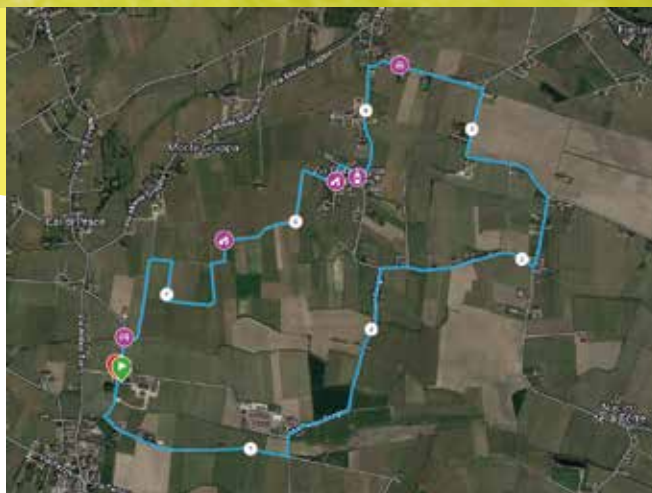

VENERDÌ
28
GIUGNO
2024

ore 19.30
PERCORSO:
6 km asfalto,
km 1,8 sterrato,
ultimo chilometro
nella
Bellussera storica
illuminata

Info entro il 27 giugno 2024
Roberto: 349 1569952
Sportway: 0438 455227
Ride4ail: Paolo 347 9559676
www.la78roserun.it

LA
**78 ROSE
RUN**

Rai di San Polo di Piave (TV)
CA' DI RAJO Via del Carmine, 2/2

l'autogas
orobica

ATMOSBRAY
ATMO SPRAY.IT

Alfieri
AUTONOLEGGIO

MB Wear

VANT

FLEXA

AR-DUE
LE CUCINE

L&AF
Laboratorio Floreale

COMPAB
arcom

c'è casa

AR-TRE
cucine

ARBI
BATHROOM

Roma Gianfranco
SPECIALITÀ PER LA RISTORAZIONE

Banca della Marca
Credito Cooperativo

ARREX
LE CUCINE

ENO
ASSOCIAZIONE ITALIANA
CANTIERI ENOLOGICI

ncl
nolita crazy
lab.

MD
market

MARONESE ACF

Gruppo Serafin
more than packaging

fabris

Qdpnews.it
notizie online dell'Alta Marca Trevigiana

Scuola dell'infanzia
Maria Bambina
Vazzola

AMPIO
PARCHEGGIO
nelle
zone limitrofe

dalle 21.30
INGRESSO LIBERO:
Andrea De Sabato
Speaker di RTL 102.5
Sautufau Dj di RTL 102.5

musica, buon cibo,
wine & drink

seguici

CA' DI RAJO
RAGGIO D'INGEGNO

LA 78 ROSE RUN in Bellussera

II° Memorial Francesca Manfè

PERCHÈ 78?

1978 l'anno di nascita di Francesca Manfè

1978 il numero di pettorali e magliette ufficiali Limited Edition disponibili

78 le rose che troverai lungo i 7,8 km del percorso (una ogni 100 metri)

Marcia non competitiva di km 7,8.
PARTENZA e ARRIVO nella suggestiva
Tenuta dell'azienda **Ca' di Rajo**.
Percorso nella terra del Piave che si snoderà tra
stradine, "cariade de na volta" e Bellussere
patrimonio storico di questo territorio.

dalle 21.30 ingresso libero
Andrea De Sabato Speaker di RTL 102.5
Sautufau Dj di RTL 102.5

sotto la Bellussera in collaborazione con il Nolita Crazy Lab
ti aspettano buon cibo accompagnato da ottimi vini e drink...
e tantissima musica.

Ti aspettiamo per una serata indimenticabile!

Comune San Polo

Comune Vazzola

Comune Fontanelle

Comune Sacile

Comune Brugnera

L'evento si svolgerà anche in caso di maltempo
il ricavato sarà devoluto alla **Onlus Marina Romoli** ass. no profit impegnata nel finanziamento della ricerca per una cura della lesione spinale
cronica e all'**AIL sez. di Treviso** a favore della ricerca contro leucemie - linfomi - mielomi.

VENERDÌ
28
GIUGNO
2024

ore 19.30

Rai di San Polo
di Piave (TV)

CA' DI RAJO
Via del Carmine, 2/2

ISCRIZIONI
CON COUPON
ALL'INTERNO OPPURE
ONLINE

www.la78roserun.it